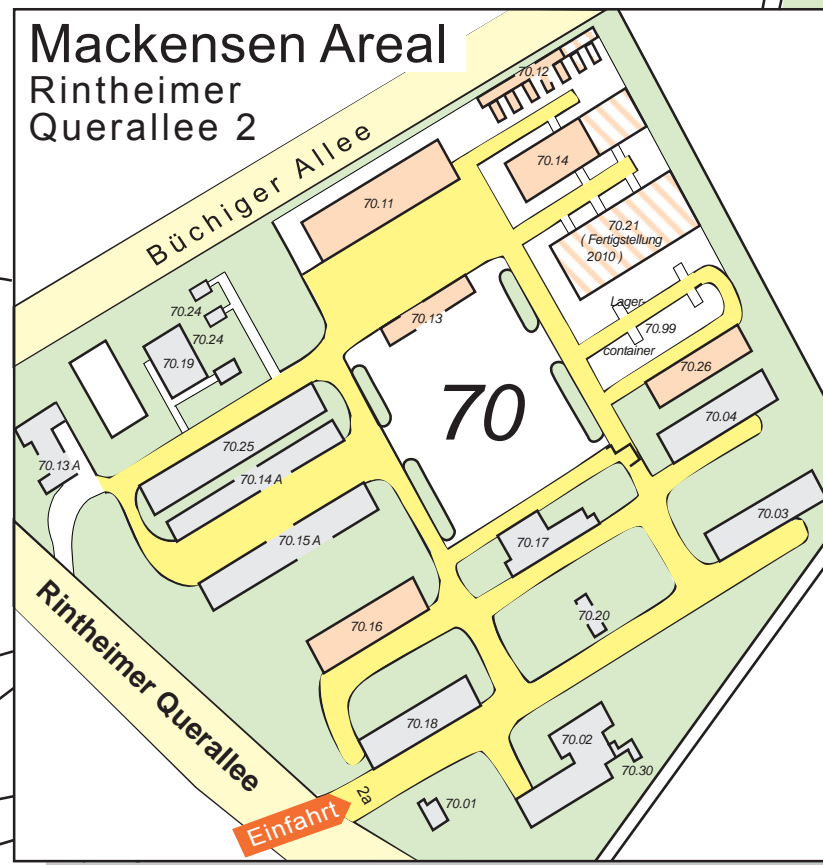

Westhochschule
Hertzstraße 16

Mackensen Areal
Rintheimer
Querallee 2

Lageplan Campus Süd

KIT – Universität des Landes Baden-Württemberg und nationales
Forschungszentrum in der Helmholtz-Gemeinschaft

Entwurf und Bearbeitung:
Institut für Photogrammetrie
und Fernerkundung
Redaktion und Herausgeber:
Karlsruher Institut für Technologie (KIT)
TID - Liegenschaftsmanagement
dietmar.beuchelt@kit.edu

U_TID-SLM_XX_CP_01_02-10