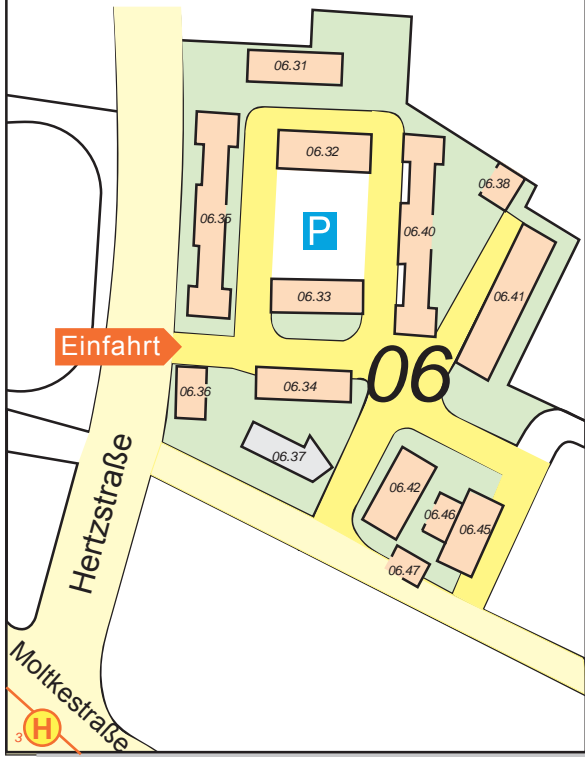

Westhochschule
Hertzstraße 16

Mackensen Areal
Rintheimer
Querallee 2

Lageplan Campus Süd

KIT – Universität des Landes Baden-Württemberg und nationales
Forschungszentrum in der Helmholtz-Gemeinschaft

Entwurf und Bearbeitung:
Institut für Photogrammetrie
und Fernerkundung
Redaktion und Herausgeber:
Karlsruher Institut für Technologie (KIT)
TID - Liegenschaftsmanagement
dietmar.beuchelt@kit.edu

U_TID-SLM_XX_CP_01_02-10